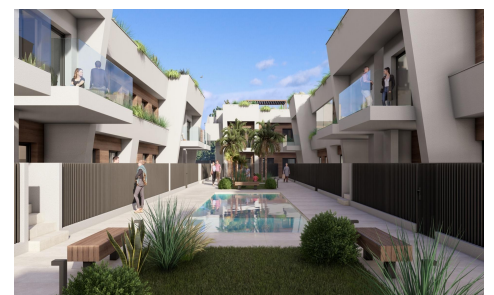

## Bungalow in Torre Pacheco

€260.000

2

2

68m<sup>2</sup>

N/A

Viviendas de Obra Nueva en Torre-Pacheco, Costa C ilida Bungalows modernos con caracter sticas excepcionales Descubra un nuevo complejo residencial en Torre-Pacheco, que ofrece 24 elegantes bungalows de 2 y 3 dormitorios. Elija entre viviendas en planta baja con amplias terrazas o unidades en primera planta con terrazas y solariums privados. Cada solarium incluye una p rgola, una zona de barbacoa y una cubierta reforzada, perfecta para instalar un jacuzzi. Todas las viviendas cuentan con una plaza de aparcamiento y aire acondicionado totalmente instalado, lo que garantiza el confort durante todo el a o. Ubicaci n privilegiada en Torre-Pacheco Enclavada en el coraz n de Torre-Pacheco, esta urbanizaci n disfruta de la