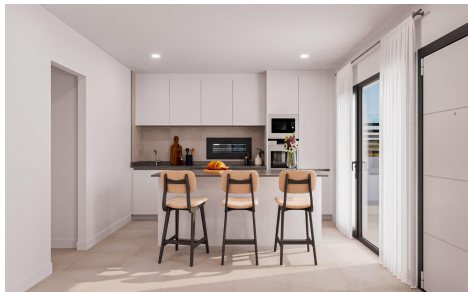

DA37178W

Villa in Fuente Alamo

€379.845

3

3

143m²

300m²

Residencial de obra nueva de villas y adosados en en Fuente Álamo, Murcia. Esta ubicación ofrece un entorno natural excepcional, alejado del bullicio de las grandes ciudades y de la presión turística de la costa. Además, estamos comprometidos a trabajar desde una perspectiva de desarrollo sostenible, minimizando nuestro impacto medioambiental y maximizando la integración con la comunidad local. Aquí sus sueños de un estilo de vida tranquilo y sostenible se hacen realidad. Imagine despertarse cada mañana en un entorno natural impresionante, rodeado de paisajes serenos y de la belleza única de la campiña murciana. Esta promoción prioriza la eficiencia energética, el uso de materiales respetuosos con... (Ask for More Details!)