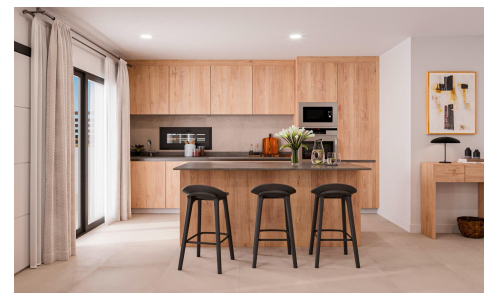

DA16720Q

Villa in Fuente Alamo

€274.780

3

2

94m²

191m²

Residencial de obra nueva de villas y adosados en en Fuente Álamo, Murcia. Esta ubicación ofrece un entorno natural excepcional, alejado del bullicio de las grandes ciudades y de la presión turística de la costa. Además, estamos comprometidos a trabajar desde una perspectiva de desarrollo sostenible, minimizando nuestro impacto medioambiental y maximizando la integración con la comunidad local. Aquí sus sueños de un estilo de vida tranquilo y sostenible se hacen realidad. Imagine despertarse cada mañana en un entorno natural impresionante, rodeado de paisajes serenos y de la belleza única de la campiña murciana. Esta promoción prioriza la eficiencia energética, el uso de materiales respetuosos con... (Ask for More Details!)