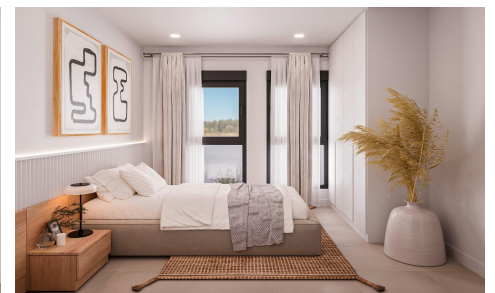

DA30494S

Bungalow in Fuente Alamo

€169.119

2

2

70m²

117m²

N/A

BUNGALOWS DE OBRA NUEVA EN FUENTE ALAMO, MURCIA Residencial de obra nueva de bungalows en Fuente Álamo, Murcia. Bungalows en planta baja con jardín privado y bungalows en planta alta con solarium privado. Esta ubicación ofrece un entorno natural excepcional, alejado del bullicio de las grandes ciudades y de la presión turística de la costa. Además, nos comprometemos a trabajar desde una perspectiva de desarrollo sostenible, minimizando nuestro impacto medioambiental y maximizando la integración con la comunidad local. Aquí sus sueños de un estilo de vida tranquilo y sostenible se hacen realidad. Imagínese despertarse cada mañana en un entorno natural impresionante, rodeado de paisajes serenos...(Ask for More Details!)