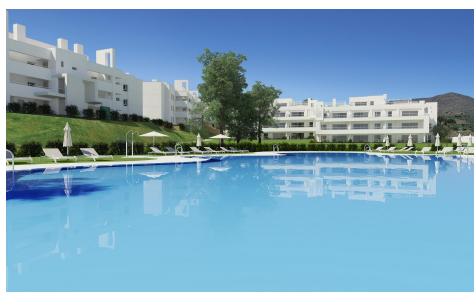

## Bovenverdieping in Mijas

€505.000

3

2

101m<sup>2</sup>

N/A

NIEUWBOUW WOONCOMPLEX BIJ LA CALA GOLF RESORT, MIJAS Nieuwbouw wooncomplex met appartementen en penthouses op het La Cala Golf Resort. De residentie wordt gebouwd op de top van de heuvel met uitzicht op de Europa Golf Course, in een fantastische positie die een panoramisch uitzicht biedt op de golfbaan en sommige tot aan de zee. Alle woningen liggen op het zuiden of zuidoosten, wat betekent dat ze de hele dag genieten van veel licht. Residentieel complex in de buurt van het Clubhuis en het Hotel & Spa, waar eigenaars van de woningen in het Resort kunnen profiteren van de voordelen en kortingen van de Privilege...(Ask for More Details!)