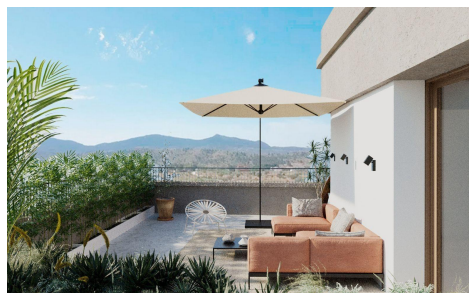

DA52232F

Appartement in Hondon de las Nieves

€215.000

2

2

83m²

N/A

Exclusieve nieuwbouwappartementen met uitzicht op de wijngaarden in Hondón de las Nieves. Moderne woningen in een unieke natuurlijke omgeving. Ontdek dit nieuwe appartementenproject in Hondón de las Nieves, een charmant dorp in een prachtige vallei omringd door olijf- en amandelboomgaarden. Dit project biedt 15 exclusieve woningen met 2 en 3 slaapkamers, allemaal ontworpen om maximaal comfort, energie-efficiëntie en een prachtig uitzicht op de wijngaarden van de Vinalopó te bieden. Deze rustige enclave ligt in Vinalopó Medio en is ideaal voor wie op zoek is naar een ontspannen mediterrane levensstijl, met gemakkelijke toegang tot de natuur en alle essentiële voorzieningen. Hoge kwaliteit en modern ontwerp. Elke... (Ask for More Details!)