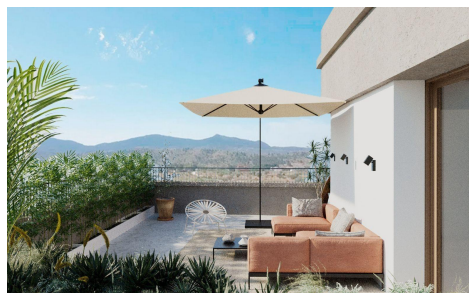

DA21170G

Appartement in Hondon de las Nieves

€250.000

3

2

126m²

N/A

Exclusieve nieuwbouwappartementen met uitzicht op de wijngaarden in Hondón de las Nieves. Moderne woningen in een unieke natuurlijke omgeving. Ontdek dit nieuwe appartementenproject in Hondón de las Nieves, een charmant dorp in een prachtige vallei omringd door olijf- en amandelboomgaarden. Dit project biedt 15 exclusieve woningen met 2 en 3 slaapkamers, allemaal ontworpen om maximaal comfort, energie-efficiëntie en een prachtig uitzicht op de wijngaarden van de Vinalopó te bieden. Deze rustige enclave ligt in Vinalopó Medio en is ideaal voor wie op zoek is naar een ontspannen mediterrane levensstijl, met gemakkelijke toegang tot de natuur en alle essentiële voorzieningen. Hoge kwaliteit en modern ontwerp. Elke... (Ask for More Details!)