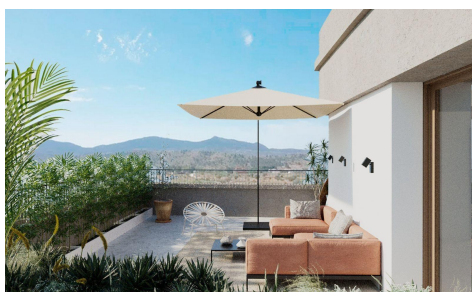

## Bovenverdieping in Hondon de las Nieves €220.000

2

2

93m<sup>2</sup>

N/A

Exclusieve nieuwbouwappartementen met uitzicht op de wijngaarden in Hondón de las Nieves. Moderne woningen in een unieke natuurlijke omgeving. Ontdek dit nieuwe appartementenproject in Hondón de las Nieves, een charmant dorp in een prachtige vallei omringd door olijf- en amandelboomgaarden. Dit project biedt 15 exclusieve woningen met 2 en 3 slaapkamers, allemaal ontworpen om maximaal comfort, energie-efficiëntie en een prachtig uitzicht op de wijngaarden van de Vinalopó te bieden. Deze rustige enclave ligt in Vinalopó Medio en is ideaal voor wie op zoek is naar een ontspannen mediterrane levensstijl, met gemakkelijke toegang tot de natuur en alle essentiële voorzieningen. Hoge kwaliteit en modern ontwerp. Elke... (Ask for More Details!)