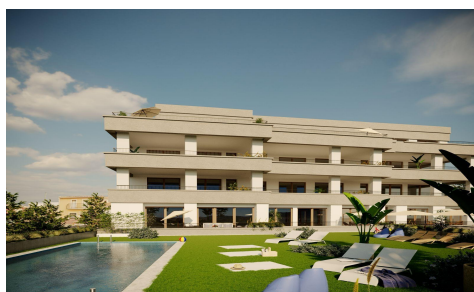

## Bovenverdieping in Hondon de las Nieves €220.000

2

2

93m<sup>2</sup>

N/A

Exclusieve nieuwbouwappartementen met uitzicht op de wijngaarden in Hondón de las Nieves. Moderne woningen in een unieke natuurlijke omgeving. Ontdek dit nieuwe appartementenproject in Hondón de las Nieves, een charmant dorp in een prachtige vallei omringd door olijf- en amandelboomgaarden. Dit project biedt 15 exclusieve woningen met 2 en 3 slaapkamers, allemaal ontworpen om maximaal comfort, energie-efficiëntie en een prachtig uitzicht op de wijngaarden van de Vinalopó te bieden. Deze rustige enclave ligt in Vinalopó Medio en is ideaal voor wie op zoek is naar een ontspannen mediterrane levensstijl, met gemakkelijke toegang tot de natuur en alle essentiële voorzieningen. Hoge kwaliteit en modern ontwerp. Elke... (Ask for More Details!)