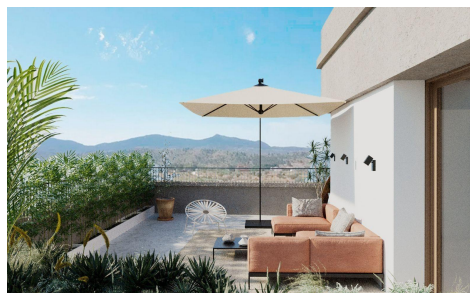

DA46395X

Bovenverdieping in Hondon de las Nieves

€220.000

2

2

93m²

N/A

Exclusieve nieuwbouwappartementen met uitzicht op de wijngaarden in Hondón de las Nieves. Moderne woningen in een unieke natuurlijke omgeving. Ontdek dit nieuwe appartementenproject in Hondón de las Nieves, een charmant dorp in een prachtige vallei omringd door olijf- en amandelboomgaarden. Dit project biedt 15 exclusieve woningen met 2 en 3 slaapkamers, allemaal ontworpen om maximaal comfort, energie-efficiëntie en een prachtig uitzicht op de wijngaarden van de Vinalopó te bieden. Deze rustige enclave ligt in Vinalopó Medio en is ideaal voor wie op zoek is naar een ontspannen mediterrane levensstijl, met gemakkelijke toegang tot de natuur en alle essentiële voorzieningen. Hoge kwaliteit en modern ontwerp. Elke... (Ask for More Details!)