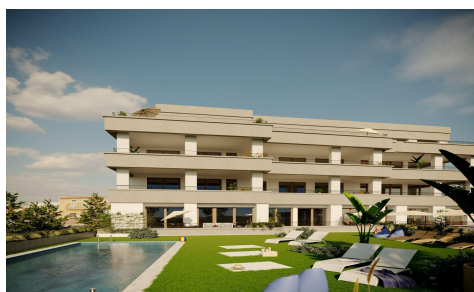

DA70530T

Bovenverdieping in Hondon de las Nieves

€305.000

3

2

126m²

N/A

Exclusieve nieuwbouwappartementen met uitzicht op de wijngaarden in Hondón de las Nieves. Moderne woningen in een unieke natuurlijke omgeving. Ontdek dit nieuwe appartementenproject in Hondón de las Nieves, een charmant dorp in een prachtige vallei omringd door olijf- en amandelboomgaarden. Dit project biedt 15 exclusieve woningen met 2 en 3 slaapkamers, allemaal ontworpen om maximaal comfort, energie-efficiëntie en een prachtig uitzicht op de wijngaarden van de Vinalopó te bieden. Deze rustige enclave ligt in Vinalopó Medio en is ideaal voor wie op zoek is naar een ontspannen mediterrane levensstijl, met gemakkelijke toegang tot de natuur en alle essentiële voorzieningen. Hoge kwaliteit en modern ontwerp. Elke... (Ask for More Details!)