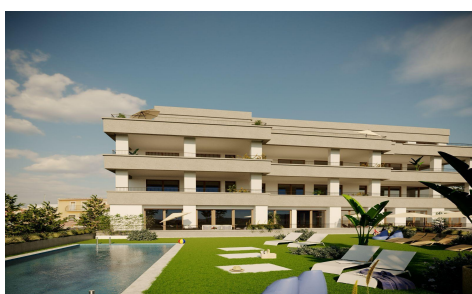

## Appartement in Hondon de las Nieves

€240.000

2

2

90m<sup>2</sup>

N/A

Exclusieve nieuwbouwappartementen met uitzicht op de wijngaarden in Hondón de las Nieves. Moderne woningen in een unieke natuurlijke omgeving. Ontdek dit nieuwe appartementenproject in Hondón de las Nieves, een charmant dorp in een prachtige vallei omringd door olijf- en amandelboomgaarden. Dit project biedt 15 exclusieve woningen met 2 en 3 slaapkamers, allemaal ontworpen om maximaal comfort, energie-efficiëntie en een prachtig uitzicht op de wijngaarden van de Vinalopó te bieden. Deze rustige enclave ligt in Vinalopó Medio en is ideaal voor wie op zoek is naar een ontspannen mediterrane levensstijl, met gemakkelijke toegang tot de natuur en alle essentiële voorzieningen. Hoge kwaliteit en modern ontwerp. Elke... (Ask for More Details!)