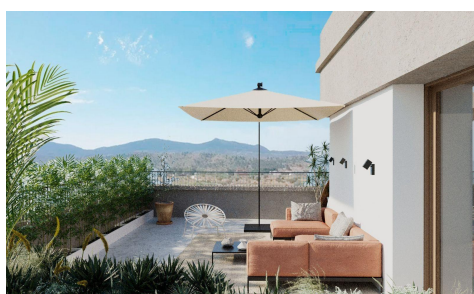

## Appartement in Hondon de las Nieves

€240.000

2

2

90m<sup>2</sup>

N/A

Exclusieve nieuwbouwappartementen met uitzicht op de wijngaarden in Hondón de las Nieves. Moderne woningen in een unieke natuurlijke omgeving. Ontdek dit nieuwe appartementenproject in Hondón de las Nieves, een charmant dorp in een prachtige vallei omringd door olijf- en amandelboomgaarden. Dit project biedt 15 exclusieve woningen met 2 en 3 slaapkamers, allemaal ontworpen om maximaal comfort, energie-efficiëntie en een prachtig uitzicht op de wijngaarden van de Vinalopó te bieden. Deze rustige enclave ligt in Vinalopó Medio en is ideaal voor wie op zoek is naar een ontspannen mediterrane levensstijl, met gemakkelijke toegang tot de natuur en alle essentiële voorzieningen. Hoge kwaliteit en modern ontwerp. Elke... (Ask for More Details!)