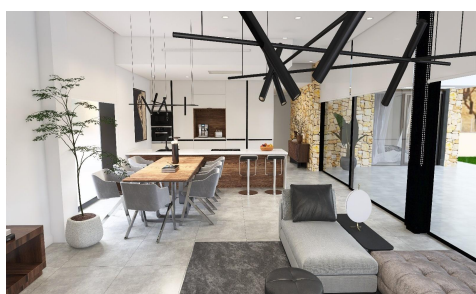

DA51362T

Villa in Aspe

€521.000

3

3

189m²

13.172m²

Nieuwbouwwoningen gelegen in de gemeente Aspe. Nieuwbouwwoningen met verschillende modellen naar keuze met 2, 3 of 4 slaapkamers, met één of twee verdiepingen en gebouwd met platen of met een structuur: afhankelijk van het model en het gekozen perceel wordt de exacte prijs berekend. Alle villa's worden gebouwd op rustieke percelen van meer dan 10.000 m², waarvan ongeveer 2.500 m² omheind zal worden. De villa's beschikken over een open keuken met woonkamer, inbouwkasten, privézwembad, veranda, berging en buitenparkeerplaats. Er zijn verschillende percelen beschikbaar. Voor de prijsberekening is uitgegaan van een perceel met een prijs van 75.000 euro (als u...(Ask for More Details!))