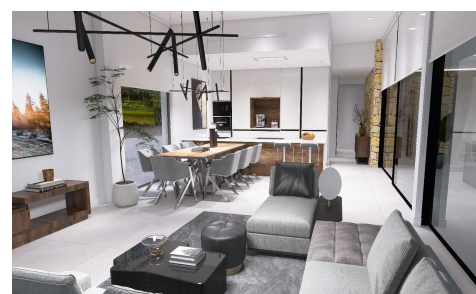

DA51362T

Villa in Aspe

€521.000

3

3

189m²

13.172m²

Nieuwbouwwoningen gelegen in de gemeente Aspe. Nieuwbouwwoningen met verschillende modellen naar keuze met 2, 3 of 4 slaapkamers, met één of twee verdiepingen en gebouwd met platen of met een structuur: afhankelijk van het model en het gekozen perceel wordt de exacte prijs berekend. Alle villa's worden gebouwd op rustieke percelen van meer dan 10.000 m², waarvan ongeveer 2.500 m² omheind zal worden. De villa's beschikken over een open keuken met woonkamer, inbouwkasten, privézwembad, veranda, berging en buitenparkeerplaats. Er zijn verschillende percelen beschikbaar. Voor de prijsberekening is uitgegaan van een perceel met een prijs van 75.000 euro (als u...(Ask for More Details!))