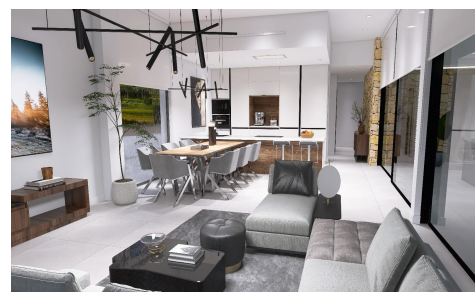

DA61506L

Villa in Aspe

€681.000

4

3

248m²

13.172m²

Nieuwbouwwoningen gelegen in de gemeente Aspe. Nieuwbouwwoningen met verschillende modellen naar keuze met 2, 3 of 4 slaapkamers, met één of twee verdiepingen en gebouwd met platen of met een structuur: afhankelijk van het model en het gekozen perceel wordt de exacte prijs berekend. Alle villa's worden gebouwd op rustieke percelen van meer dan 10.000 m², waarvan ongeveer 2.500 m² omheind zal worden. De villa's beschikken over een open keuken met woonkamer, inbouwkasten, privézwembad, veranda, berging en buitenparkeerplaats. Er zijn verschillende percelen beschikbaar. Voor de prijsberekening is uitgegaan van een perceel met een prijs van 75.000 euro (als u...(Ask for More Details!)