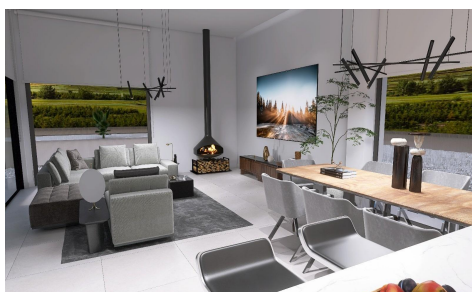

DA61506L

Villa in Aspe

€681.000

4

3

248m²

13.172m²

Nieuwbouwwoningen gelegen in de gemeente Aspe. Nieuwbouwwoningen met verschillende modellen naar keuze met 2, 3 of 4 slaapkamers, met één of twee verdiepingen en gebouwd met platen of met een structuur: afhankelijk van het model en het gekozen perceel wordt de exacte prijs berekend. Alle villa's worden gebouwd op rustieke percelen van meer dan 10.000 m², waarvan ongeveer 2.500 m² omheind zal worden. De villa's beschikken over een open keuken met woonkamer, inbouwkasten, privézwembad, veranda, berging en buitenparkeerplaats. Er zijn verschillende percelen beschikbaar. Voor de prijsberekening is uitgegaan van een perceel met een prijs van 75.000 euro (als u...(Ask for More Details!)