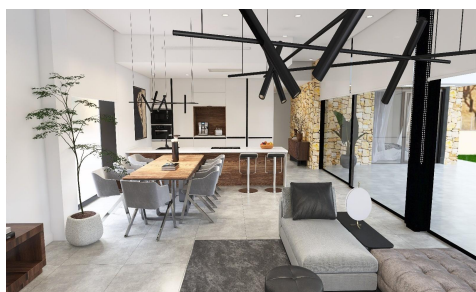

DA61506L

Villa in Aspe

€681.000

4

3

248m²

13.172m²

Nieuwbouwwoningen gelegen in de gemeente Aspe. Nieuwbouwwoningen met verschillende modellen naar keuze met 2, 3 of 4 slaapkamers, met één of twee verdiepingen en gebouwd met platen of met een structuur: afhankelijk van het model en het gekozen perceel wordt de exacte prijs berekend. Alle villa's worden gebouwd op rustieke percelen van meer dan 10.000 m², waarvan ongeveer 2.500 m² omheind zal worden. De villa's beschikken over een open keuken met woonkamer, inbouwkasten, privézwembad, veranda, berging en buitenparkeerplaats. Er zijn verschillende percelen beschikbaar. Voor de prijsberekening is uitgegaan van een perceel met een prijs van 75.000 euro (als u...(Ask for More Details!)