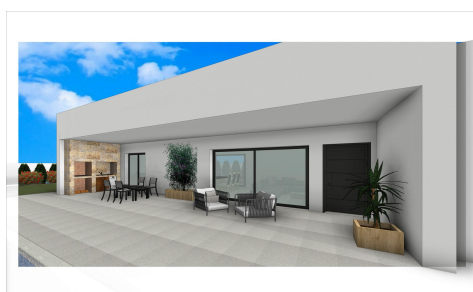

DA53934V

Villa in Aspe

€468.000

3

2

164m²

13.172m²

Nieuwbouwwoningen gelegen in de gemeente Aspe. Nieuwbouwwoningen met verschillende modellen naar keuze met 2, 3 of 4 slaapkamers, met één of twee verdiepingen en gebouwd met platen of met een structuur: afhankelijk van het model en het gekozen perceel wordt de exacte prijs berekend. Alle villa's worden gebouwd op rustieke percelen van meer dan 10.000 m², waarvan ongeveer 2.500 m² omheind zal worden. De villa's beschikken over een open keuken met woonkamer, inbouwkasten, privézwembad, veranda, berging en buitenparkeerplaats. Er zijn verschillende percelen beschikbaar. Voor de prijsberekening is uitgegaan van een perceel met een prijs van 75.000 euro (als u...(Ask for More Details!)