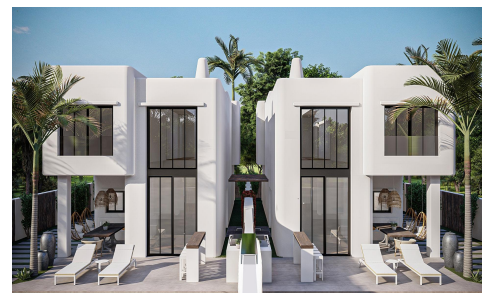

DA62920G

Villa in Alfas del Pi

€875.000

4

3

203m²

322m²

Exclusieve nieuwbouwwoningen in El Albir â€“ Mediterrane levensstijl door Sierra Helada Toplocatie midden in de natuur en dicht bij de zee Ontdek 17 exclusieve vrijstaande villa's in een rustige woonwijk van El Albir, op slechts 1,4 km van het strand en aan de voet van het prachtige natuurpark Sierra Helada. Deze unieke omgeving biedt een perfecte balans tussen privacy, natuur en alle voorzieningen. Het charmante stadje Altea ligt op slechts 6 km afstand, Benidorm op 7 km en de internationale luchthaven van Alicante is bereikbaar in ongeveer 60 km. Golf liefhebbers zullen het op prijs stellen dat de beroemde Altea Club de Golf op slechts 5 km van het project...(Ask for More Details!)