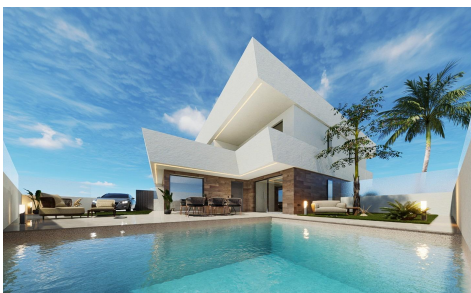

DA42031Y

Villa in San Pedro del Pinatar

€519.950

3

3

125m²

250m²

Nieuwbouwwoningen in San Pedro del Pinatar met privézwembad Modern design en toplocatie Dit exclusieve nieuwbouwproject in San Pedro del Pinatar biedt de perfecte combinatie van een eigentijdse stijl, comfort en een onovertroffen locatie aan de Costa C jlida. De woningen zijn ontworpen met twee verdiepingen en gebouwd op kavels vanaf 250 m². Elke villa heeft een moderne indeling met een lichte open woonkamer en keuken die naadloos aansluit op het privézwembad. Parkeren is inbegrepen op het perceel voor maximaal gemak. De villa's zijn gelegen in een centrale woonwijk, op slechts 5 minuten lopen van het stadscentrum, 900 meter van de zee en dicht bij alle essenti le voorzieningen zoals...(Ask for More Details!)