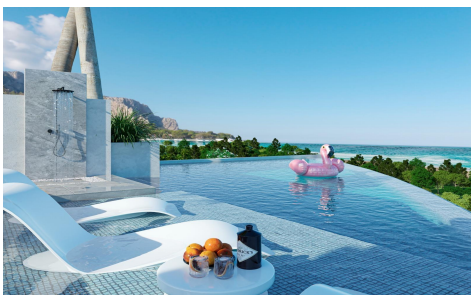

DA24570N

Villa in Benalmadena

€2.600.000

4

4

508m²

764m²

NIEUWBOUW VILLA'S IN BENALMADENA Deze exclusieve collectie van zeven luxe nieuwbouwwilla's ligt in de prestigieuze wijk La Capellania en biedt een ongevenaard uitzicht op de Middellandse Zee, de majestueuze bergen en de schilderachtige landschappen van Mijas en Fuengirola. Het concept Onze projecten worden gekenmerkt door baanbrekend design, toplocaties en superieure kwaliteit, en bieden droomhuizen voor de meest veeleisende klanten. Gelegen in het hart van Benalmadena, La Capellania, een zeer charmante en gevestigde wijk, met prachtige traditionele witte Spaanse villa's en groene tuinen rondom. Op slechts 15 minuten van het vliegveld in Malaga en 30 minuten van Marbella, tilt deze promotie het gebied...(Ask for More Details!)