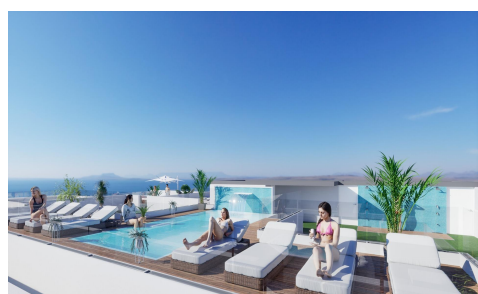

DA16959X

Appartement in Torrevieja

€439.000

3

2

102m²

5m²

NIEUWBOUW APPARTEMENTEN IN TORREVIEJA New Build avant-garde design vijf verdiepingen tellende ontwikkeling in Torrevieja met 34 exclusieve woningen biedt een verscheidenheid aan woonopties, van stijlvolle appartementen tot penthouses met een adembenemend panoramisch uitzicht. Elke hoek van de residentie is zorgvuldig gepland om ruimte en natuurlijk licht te maximaliseren, het creëren van lichte en gastvrije omgevingen die welzijn uitnodigen. Residential is majestueus gelegen in het hart van Torrevieja en consolideert zichzelf als een residentiële ontwikkeling vol elegantie en moderniteit. De strategische ligging zorgt ervoor dat bewoners zich onderdeel voelen van deze geweldige stad met gemakkelijke toegang tot