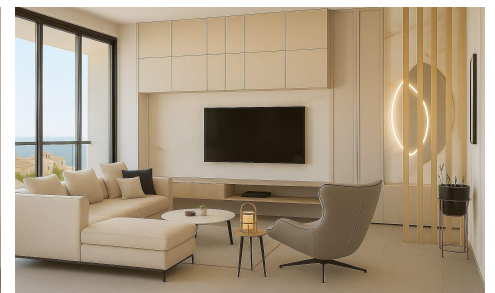

DA42865P

Bovenverdieping in San Pedro del Pinatar

€949.900

3

3

171m²

N/A

Nieuwbouwappartementen op slechts 100 m van het strand in Lo Pagan, San Pedro del Pinatar
 Exclusieve woonwijk aan de kust op een toplocatie Dit nieuwbouwcomplex bestaat uit slechts 10
 moderne appartementen in Lo Pagan San Pedro del Pinatar, op minder dan 100 meter van het
 strand. Gelegen in een van de meest aantrekkelijke gebieden van de Mar Menor, biedt dit project
 een perfecte combinatie van comfortabel wonen aan zee en uitstekend investeringspotentieel. Lo
 Pagan staat bekend om zijn ontspannen sfeer, natuurlijke modderbaden en de nabijheid van zowel
 de Mar Menor als de Middellandse Zee. Moderne appartementen en een unieke penthouse-optie
 Het project biedt ruime appartementen met twee...(Ask for More Details!)