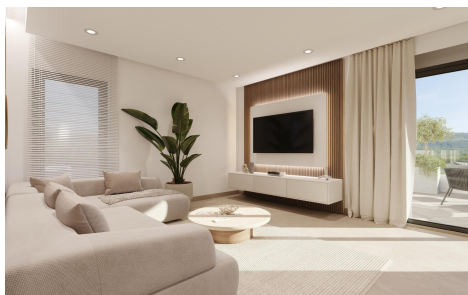

DA46077V

Appartement in Fuente Alamo

€234.900

2

2

92m²

205m²

Nieuwbouwappartementen in Hacienda del Á•lamo Golf Resort, Murcia Moderne woningen in een natuurlijke en exclusieve omgeving Ontdek deze fantastische nieuwbouwappartementen in het prestigieuze Hacienda del Á•lamo Golf Resort, een besloten woonwijk in de regio Murcia die rust, veiligheid en een compleet aanbod aan diensten combineert. Omgeven door natuur en met een bevoorrecht klimaat is dit complex ideaal voor wie op zoek is naar een ontspannen levensstijl zonder in te boeten aan comfort. Appartementen met 2 slaapkamers en ruime terrassen De woonwijk bestaat uit kleine fasen van slechts 2 blokken met elk 6 woningen, wat privacy en een gezellige sfeer garandeert. Alle appartementen hebben 2 slaapkamers en 2...(Ask for More Details!)