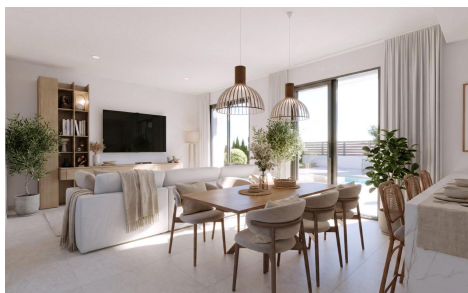

DA32030T

Villa in Fuente Alamo

€369.900

3

2

114m²

380m²

Nieuwbouwwilla's in het Hacienda del Ñ•lamo Golf Resort, Murcia Moderne woningen in een natuurlijke en exclusieve omgeving Ontdek deze fantastische nieuwbouwwilla's in het prestigieuze Hacienda del Ñ•lamo Golf Resort, een omheinde woonwijk in de regio Murcia die rust, veiligheid en een uitgebreid aanbod aan voorzieningen combineert. Omgeven door de natuur en gezegend met een heerlijk klimaat is dit complex ideaal voor wie op zoek is naar een ontspannen levensstijl zonder in te boeten aan comfort. Gelijkvloerse villa's met 3 slaapkamers en een zonneterras Het project bestaat uit 39 villa's op percelen vanaf 380 m². Alle woningen beschikken over 3 slaapkamers en 2 complete badkamers op één niveau,...(Ask for More Details!)