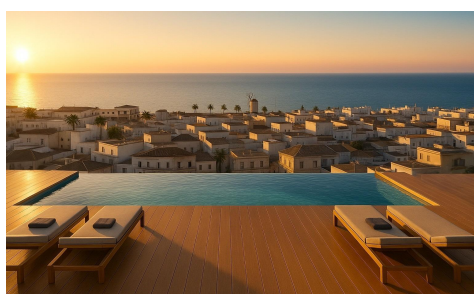

0

1

N/A

N/A

N/A

Nieuwbouw toeristische appartementen vlakbij het strand in Lo Pagan, San Pedro del Pinatar
Exclusieve woonwijk aan de kust met toeristische vergunning Dit nieuwbouwcomplex bestaat uit 17
moderne appartementen met toeristische vergunning in Lo Pagan, San Pedro del Pinatar, op
slechts 700 meter van het strand. Gelegen in een van de meest aantrekkelijke gebieden van de Mar
Menor, biedt dit project een uitstekende kans om te genieten van de mediterrane levensstijl en
tegelijkertijd te profiteren van een sterk potentieel voor verhuurinvesteringen. Lo Pagan is een
gevestigde kuststreek die bekend staat om zijn ontspannen sfeer, natuurlijke modderbaden en de
nabijheid van zowel de Mar Menor als de Middellandse Zee. ...(Ask for More Details!)