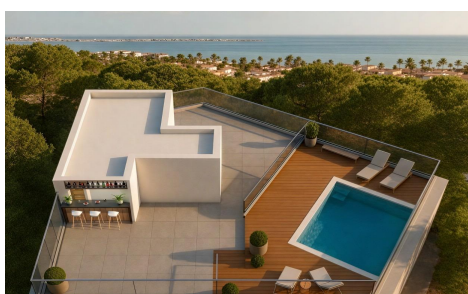

0

1

N/A

N/A

N/A

Nieuwbouw toeristische appartementen vlakbij het strand in Lo Pagan, San Pedro del Pinatar
Exclusieve woonwijk aan de kust met toeristische vergunning Dit nieuwbouwcomplex bestaat uit 17
moderne appartementen met toeristische vergunning in Lo Pagan, San Pedro del Pinatar, op
slechts 700 meter van het strand. Gelegen in een van de meest aantrekkelijke gebieden van de Mar
Menor, biedt dit project een uitstekende kans om te genieten van de mediterrane levensstijl en
tegelijkertijd te profiteren van een sterk potentieel voor verhuurinvesteringen. Lo Pagan is een
gevestigde kuststreek die bekend staat om zijn ontspannen sfeer, natuurlijke modderbaden en de
nabijheid van zowel de Mar Menor als de Middellandse Zee. ...(Ask for More Details!)