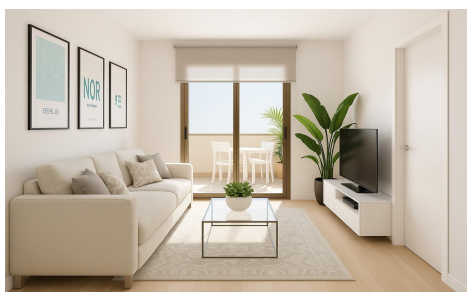

Bovenverdieping in Puerto de Mazarron

€215.000

2

2

73m²

N/A

N/A

Nieuwbouwwoningen in Puerto de Mazarrón, op slechts 200 meter van het strand Exclusief woonproject in het hart van Puerto de Mazarrón Ontdek dit exclusieve nieuwbouwproject, ideaal gelegen in het centrum van Puerto de Mazarrón, een van de meest gewilde kustbestemmingen aan de Costa CÀjlida. Deze moderne appartementen liggen op slechts 200 meter van het strand, de jachthaven en de boulevard en bieden een uitzonderlijke kans om te genieten van het mediterrane leven met alle voorzieningen op loopafstand. Met een aantrekkelijke ligging op het zuiden en vrij uitzicht over een gezellig plein, combineert dit kleinschalige project natuurlijk licht, comfort en gemak in een bevoorrechte omgeving aan zee. ...(Ask for More Details!)