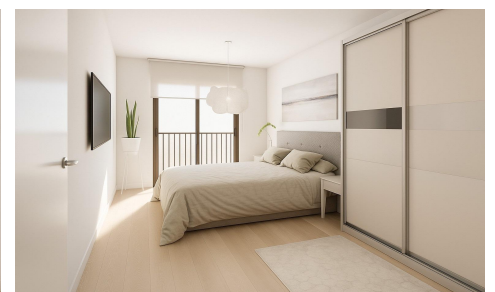

Bovenverdieping in Puerto de Mazarron

€215.000

2

2

73m²

N/A

N/A

Nieuwbouwwoningen in Puerto de Mazarrón, op slechts 200 meter van het strand Exclusief woonproject in het hart van Puerto de Mazarrón Ontdek dit exclusieve nieuwbouwproject, ideaal gelegen in het centrum van Puerto de Mazarrón, een van de meest gewilde kustbestemmingen aan de Costa CÀjlida. Deze moderne appartementen liggen op slechts 200 meter van het strand, de jachthaven en de boulevard en bieden een uitzonderlijke kans om te genieten van het mediterrane leven met alle voorzieningen op loopafstand. Met een aantrekkelijke ligging op het zuiden en vrij uitzicht over een gezellig plein, combineert dit kleinschalige project natuurlijk licht, comfort en gemak in een bevoorrechte omgeving aan zee. ...(Ask for More Details!)