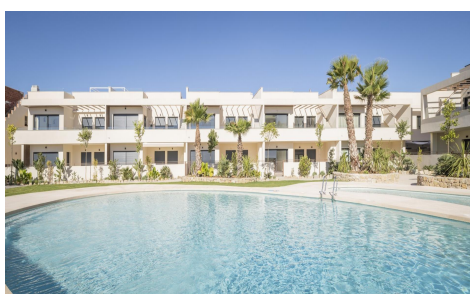

## Bungalow in Torrevieja

€380.000

2

2

100m<sup>2</sup>

42m<sup>2</sup>

**DESIGN BUNGALOW AAN ZEE** Residentieel in een nieuw ontwikkeld gebied op slechts 250 meter van de zee. Uitstekende locatie, zeer dicht bij het stedelijke centrum van Torrevieja en omgeven door voorzieningen, winkels en restaurants. Het algemeen ziekenhuis van Torrevieja en de jachthaven zijn ook vlakbij. Uitstekende residentie met een prachtige tuin, zwembad en fitnessruimte. Geniet van deze complete, moderne en charmante bungalow met een minimalistisch design.