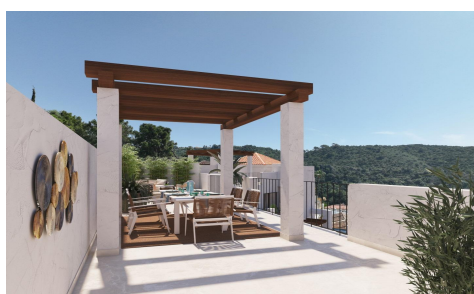

DA82575X

Bovenverdieping in Benahavis

€745.000

2

2

91m²

N/A

Nieuwbouwappartementen en penthouses te koop in het hart van BenahavÃ-s, Costa del Sol Exclusieve woonwijk op een bevoorrechte locatie Dit nieuwe wooncomplex ligt in het charmante Andalusische dorpje BenahavÃ-s en bestaat uit 28 moderne appartementen met 1, 2 en 3 slaapkamers en penthouses met priveterras. Elke woning beschikt over een ondergrondse privéparkeerplaats met voorinstallatie voor het opladen van elektrische voertuigen. Het complex beschikt over een gemeenschappelijk dakterras met zwembad en panoramisch uitzicht op de bergen van de SerranÃ-a de Ronda. Modern design en hoogwaardige afwerking Deze woningen worden opgeleverd met hoogwaardige materialen en afwerkingen, een modern interieur en open,