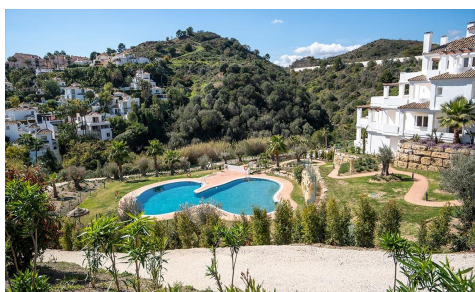

DA23616W

Appartement in Marbella

€578.000

2

2

113m²

N/A

Exclusieve nieuwe woningen in Nueva Andaluc a, Marbella Modern wonen in het hart van Marbella Dit exclusieve, instapklare wooncomplex in Nueva Andaluc a is ontworpen in een moderne en elegante stijl en biedt comfort, kwaliteit en een verfijnde levensstijl. Het project bestaat uit 70 ruime appartementen met 2 en 3 slaapkamers, evenals unieke penthouses, allemaal met een open indeling en grote terrassen die het natuurlijke licht maximaliseren. Hoogwaardige afwerkingen en zorgvuldig geselecteerde materialen zorgen voor moderne, functionele ruimtes die stijl combineren met functionaliteit. Premium voorzieningen en resort-achtige faciliteiten Het wooncomplex onderscheidt zich door zijn spectaculaire gemeenschappelijke ruimtes, die zijn