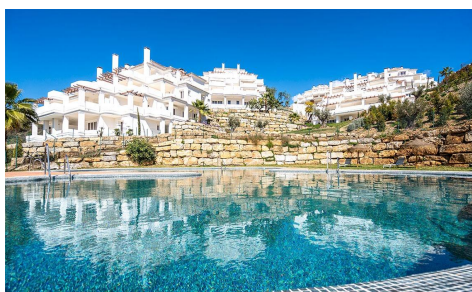

DA23616W

Appartement in Marbella

€578.000

2

2

113m²

N/A

Exclusieve nieuwe woningen in Nueva Andaluc a, Marbella Modern wonen in het hart van Marbella Dit exclusieve, instapklare wooncomplex in Nueva Andaluc a is ontworpen in een moderne en elegante stijl en biedt comfort, kwaliteit en een verfijnde levensstijl. Het project bestaat uit 70 ruime appartementen met 2 en 3 slaapkamers, evenals unieke penthouses, allemaal met een open indeling en grote terrassen die het natuurlijke licht maximaliseren. Hoogwaardige afwerkingen en zorgvuldig geselecteerde materialen zorgen voor moderne, functionele ruimtes die stijl combineren met functionaliteit. Premium voorzieningen en resort-achtige faciliteiten Het wooncomplex onderscheidt zich door zijn spectaculaire gemeenschappelijke ruimtes, die zijn