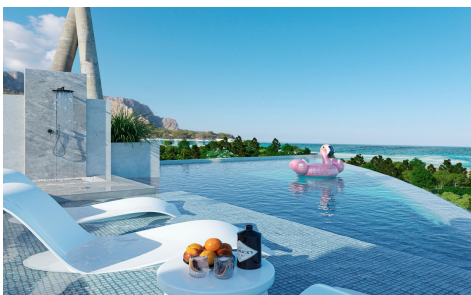

5

5

515m²

822m²

NIEUWBOUW VILLA'S IN BENALMADENA Deze exclusieve collectie van zeven luxe nieuwbouwwilla's ligt in de prestigieuze wijk La Capellania en biedt een ongeëvenaard uitzicht op de Middellandse Zee, de majestueuze bergen en de schilderachtige landschappen van Mijas en Fuengirola. Het concept Onze projecten worden gekenmerkt door baanbrekend design, toplocaties en superieure kwaliteit, en bieden droomhuizen voor de meest veeleisende klanten. Gelegen in het hart van Benalmadena, La Capellania, een zeer charmante en gevestigde wijk, met prachtige traditionele witte Spaanse villa's en groene tuinen rondom. Op slechts 15 minuten van het vliegveld in Malaga en 30 minuten van Marbella, tilt deze promotie het gebied...(Ask for More Details!)