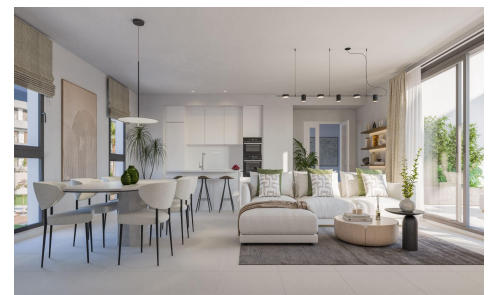

DA11450C

Bovenverdieping in Estepona

€557.000

3

2

184m²

N/A

NIEUWBOUW WOONCOMPLEX BIJ ESTEPONA Nieuwbouw wooncomplex met een eigentijds en modern ontwerp, met in totaal 135 woningen met 1, 2 en 3 slaapkamers, gelegen naast de Valle Romano Golf Club in Estepona. De bevoorrechte zuidoriëntatie heeft het mogelijk gemaakt om lichte woningen te ontwerpen die optimaal gebruik maken van de uren natuurlijke lichtinval. De woningen op de begane grond met prachtige tuinen en de penthouses met solariums, ideaal om te genieten van de zon en de onvergeloopbare zonsondergangen van Estepona, springen eruit. Dit complete wooncomplex wordt gecompleteerd door spectaculaire gemeenschappelijke ruimten, bestaande uit een zwembad met solarium, een fitnessruimte en tuinen met inheemse soorten