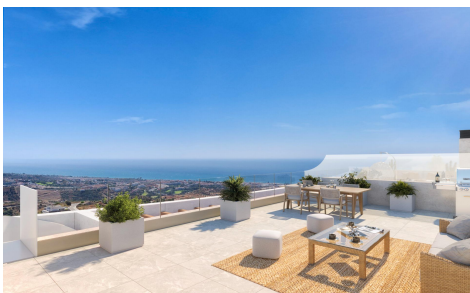

DA35665F

Bovenverdieping in rincón de la victoria

€487.000

3

2

120m²

N/A

Nieuwbouwappartementen met uitzicht op zee in Rincon de la Victoria Eigentijds wonen geïnspireerd door de Middellandse Zee Dit nieuwbouwproject in Rincon de la Victoria is ontworpen om emotie, comfort en een echt thuisgevoel op te roepen. Het project ligt op een verhoogd perceel op slechts 3 km van het strand en biedt vanuit alle woningen een open uitzicht op zee, waardoor er een constante verbinding met de Middellandse Zee ontstaat. Het project is ideaal voor kopers die op zoek zijn naar een moderne woning met karakter, veel natuurlijk licht en een ontspannen levensstijl aan de kust van de Costa del Sol. Rincon de la Victoria is een...(Ask for More Details!)