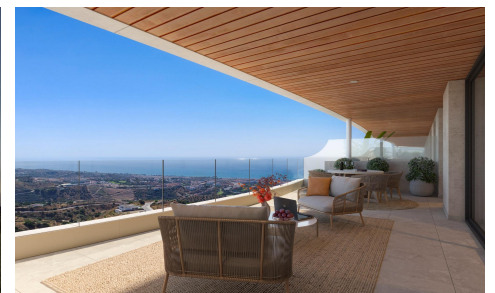

DA35665F

Bovenverdieping in rincón de la victoria

€487.000

3

2

120m²

N/A

Nieuwbouwappartementen met uitzicht op zee in Rincon de la Victoria Eigentijds wonen geïnspireerd door de Middellandse Zee Dit nieuwbouwproject in Rincon de la Victoria is ontworpen om emotie, comfort en een echt thuisgevoel op te roepen. Het project ligt op een verhoogd perceel op slechts 3 km van het strand en biedt vanuit alle woningen een open uitzicht op zee, waardoor er een constante verbinding met de Middellandse Zee ontstaat. Het project is ideaal voor kopers die op zoek zijn naar een moderne woning met karakter, veel natuurlijk licht en een ontspannen levensstijl aan de kust van de Costa del Sol. Rincon de la Victoria is een...(Ask for More Details!)