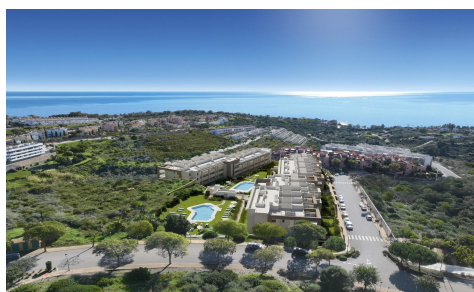

DA83161J

Appartement in Manilva

 540.000

3

2

104m²

N/A

Nieuwbouwwoningen met zeezicht in Bah a de las Rocas, Manilva, Costa del Sol Toplocatie in Bah a de las Rocas-Manilva Ontdek dit exclusieve nieuwe woonproject in Bah a de las Rocas, een van de meest bevoorrechte wijken van Manilva aan de Costa del Sol. Dankzij de ideale ligging tussen Punta Paloma en de prestigieuze jachthaven van Sotogrande biedt deze locatie een perfecte combinatie van rust, natuurschoon en een levensstijl aan zee. Het gebied staat bekend om zijn ongerepte stranden, traditionele strandbars en panoramische uitzichten over de Middellandse Zee, waardoor het een ideale omgeving is voor zowel permanente bewoning als vakantiehuisen. Manilva heeft een ontspannen sfeer en ligt tegelijkertijd dicht bij...(Ask for More Details!)