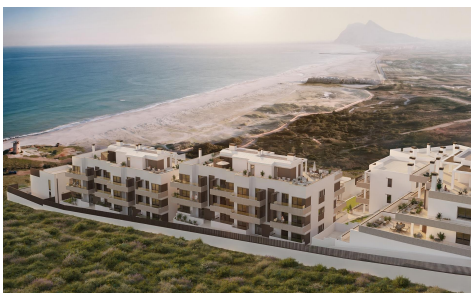

DA11948H

Appartement in La Linea De La Concepcion €310.000

1

1

67m²

N/A

Luxe appartementen en herenhuizen aan het strand in Torrenueva, La LÃ-nea de la Concepci3n, CÃ-iz Exclusieve woningen direct aan het strand aan de Costa del Sol Ontdek een uniek woonproject aan het strand in Torrenueva, een van de meest ongerepte kustlocaties in Zuid-Spanje. Gelegen naast La Alcaidesa en op slechts enkele minuten van Sotogrande en Gibraltar, biedt dit uitzonderlijke nieuwe resort een exclusieve collectie van 118 moderne woningen op slechts 50 meter van het strand. Omgeven door natuur en met vrij uitzicht op zee combineert dit besloten toevluchtsoord aan de kust op perfecte wijze luxe, rust en het mediterrane leven. Met directe toegang tot het strand, elegante...(Ask for More Details!)