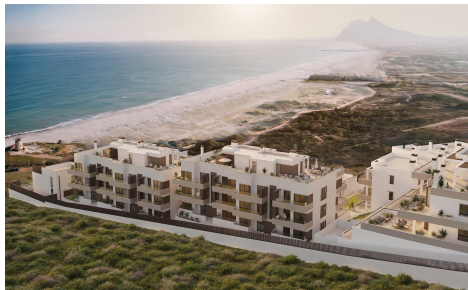

DA58684M

Appartement in La Linea De La Concepcion €395.000

2

2

85m²

N/A

Luxe appartementen en herenhuizen aan het strand in Torrenueva, La LÃ-nea de la Concepci3n, CÃ-iz Exclusieve woningen direct aan het strand aan de Costa del Sol Ontdek een uniek woonproject aan het strand in Torrenueva, een van de meest ongerepte kustlocaties in Zuid-Spanje. Gelegen naast La Alcadesa en op slechts enkele minuten van Sotogrande en Gibraltar, biedt dit uitzonderlijke nieuwe resort een exclusieve collectie van 118 moderne woningen op slechts 50 meter van het strand. Omgeven door natuur en met vrij uitzicht op zee combineert dit besloten toevluchtsoord aan de kust op perfecte wijze luxe, rust en het mediterrane leven. Met directe toegang tot het strand, elegante...(Ask for More Details!)