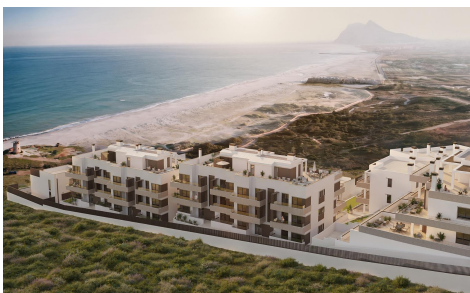

DA19586N

Appartement in La Linea De La Concepcion €440.000

2

2

76m²

N/A

Luxe appartementen en herenhuizen aan het strand in Torrenueva, La LÃ-nea de la Concepci3n, CÃ-iz Exclusieve woningen direct aan het strand aan de Costa del Sol Ontdek een uniek woonproject aan het strand in Torrenueva, een van de meest ongerepte kustlocaties in Zuid-Spanje. Gelegen naast La Alcadesa en op slechts enkele minuten van Sotogrande en Gibraltar, biedt dit uitzonderlijke nieuwe resort een exclusieve collectie van 118 moderne woningen op slechts 50 meter van het strand. Omgeven door natuur en met vrij uitzicht op zee combineert dit besloten toevluchtsoord aan de kust op perfecte wijze luxe, rust en het mediterrane leven. Met directe toegang tot het strand, elegante...(Ask for More Details!)