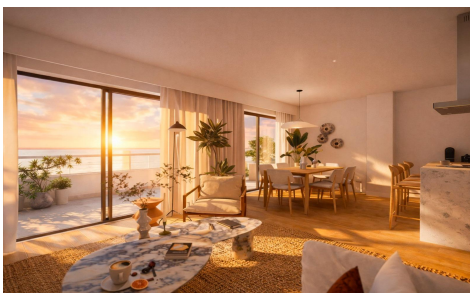

DA90507C

Bovenverdieping in La Linea De La Concepción €500.000

2

2

74m²

N/A

Luxe appartementen en herenhuizen aan het strand in Torrenueva, La LÃ-nea de la Concepci3n, CÃ-iz Exclusieve woningen direct aan het strand aan de Costa del Sol Ontdek een uniek woonproject aan het strand in Torrenueva, een van de meest ongerepte kustlocaties in Zuid-Spanje. Gelegen naast La Alcadesa en op slechts enkele minuten van Sotogrande en Gibraltar, biedt dit uitzonderlijke nieuwe resort een exclusieve collectie van 118 moderne woningen op slechts 50 meter van het strand. Omgeven door natuur en met vrij uitzicht op zee combineert dit besloten toevluchtsoord aan de kust op perfecte wijze luxe, rust en het mediterrane leven. Met directe toegang tot het strand, elegante...(Ask for More Details!)