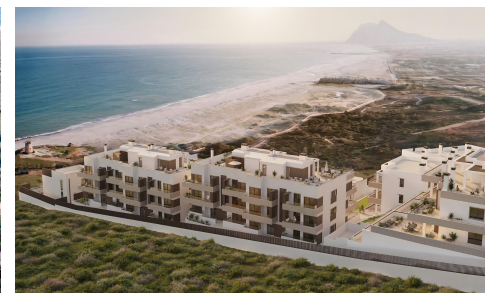

DA90507C

Bovenverdieping in La Linea De La Concepción €500.000

2

2

74m²

N/A

Luxe appartementen en herenhuizen aan het strand in Torrenueva, La LÃ-nea de la Concepci3n, CÃ-iz Exclusieve woningen direct aan het strand aan de Costa del Sol Ontdek een uniek woonproject aan het strand in Torrenueva, een van de meest ongerepte kustlocaties in Zuid-Spanje. Gelegen naast La Alcadesa en op slechts enkele minuten van Sotogrande en Gibraltar, biedt dit uitzonderlijke nieuwe resort een exclusieve collectie van 118 moderne woningen op slechts 50 meter van het strand. Omgeven door natuur en met vrij uitzicht op zee combineert dit besloten toevluchtsoord aan de kust op perfecte wijze luxe, rust en het mediterrane leven. Met directe toegang tot het strand, elegante...(Ask for More Details!)