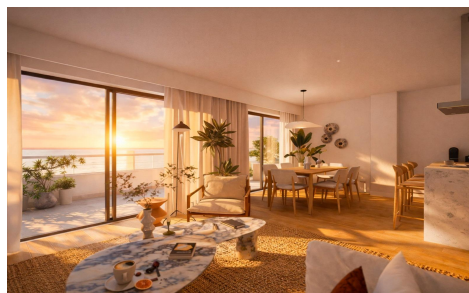

## Bovenverdieping in La Linea De La Concepción €599.000

3

2

120m<sup>2</sup>

N/A

Luxe appartementen en herenhuizen aan het strand in Torrenueva, La LÃ-nea de la Concepci3n, CÃ-iz Exclusieve woningen direct aan het strand aan de Costa del Sol Ontdek een uniek woonproject aan het strand in Torrenueva, een van de meest ongerepte kustlocaties in Zuid-Spanje. Gelegen naast La Alcadesa en op slechts enkele minuten van Sotogrande en Gibraltar, biedt dit uitzonderlijke nieuwe resort een exclusieve collectie van 118 moderne woningen op slechts 50 meter van het strand. Omgeven door natuur en met vrij uitzicht op zee combineert dit besloten toevluchtsoord aan de kust op perfecte wijze luxe, rust en het mediterrane leven. Met directe toegang tot het strand, elegante...(Ask for More Details!)