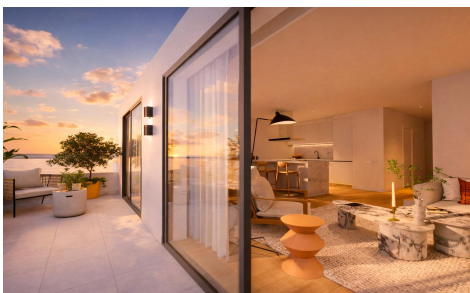

## Bovenverdieping in La Linea De La Concepción €599.000

3

2

120m<sup>2</sup>

N/A

Luxe appartementen en herenhuizen aan het strand in Torrenueva, La LÃ-nea de la Concepci3n, CÃ-iz Exclusieve woningen direct aan het strand aan de Costa del Sol Ontdek een uniek woonproject aan het strand in Torrenueva, een van de meest ongerepte kustlocaties in Zuid-Spanje. Gelegen naast La Alcadesa en op slechts enkele minuten van Sotogrande en Gibraltar, biedt dit uitzonderlijke nieuwe resort een exclusieve collectie van 118 moderne woningen op slechts 50 meter van het strand. Omgeven door natuur en met vrij uitzicht op zee combineert dit besloten toevluchtsoord aan de kust op perfecte wijze luxe, rust en het mediterrane leven. Met directe toegang tot het strand, elegante...(Ask for More Details!)