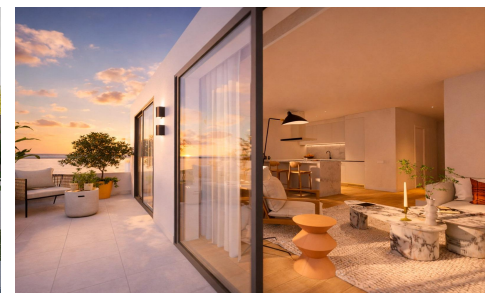

DA42085T

Stadshuis in La Linea De La Concepcion

€932.000

2

2

206m²

14m²

Luxe appartementen en herenhuizen aan het strand in Torrenueva, La LÃ-nea de la Concepci3n, CÃ-iz Exclusieve woningen direct aan het strand aan de Costa del Sol Ontdek een uniek woonproject aan het strand in Torrenueva, een van de meest ongerepte kustlocaties in Zuid-Spanje. Gelegen naast La Alcaidesa en op slechts enkele minuten van Sotogrande en Gibraltar, biedt dit uitzonderlijke nieuwe resort een exclusieve collectie van 118 moderne woningen op slechts 50 meter van het strand. Omgeven door natuur en met vrij uitzicht op zee combineert dit besloten toevluchtsoord aan de kust op perfecte wijze luxe, rust en het mediterrane leven. Met directe toegang tot het strand, elegante...(Ask for More Details!)