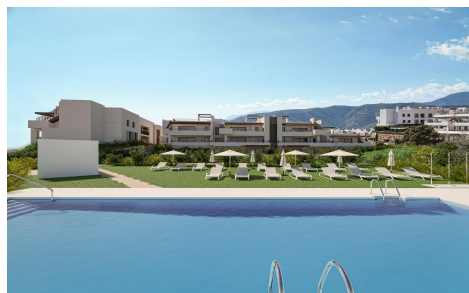

**Bovenverdieping in Istan**

**€630.000**

3

2

109m<sup>2</sup>

N/A

Nieuwbouwwoningen midden in de natuur in IstÄn, nabij Marbella Een uniek woonproject in de Sierra de las Nieves Ontdek een exclusief nieuwbouwproject in het hart van de Sierra de las Nieves, aan de voet van de berg La Concha, vlakbij de prestigieuze Sierra Blanca Country Club. Deze uitzonderlijke locatie biedt een panoramisch uitzicht over de baai van Marbella en het stuwmeer van IstÄn, omgeven door beschermde natuurgebieden, eeuwenoude bossen en frisse berglucht. Het project bestaat uit 49 moderne appartementen, verdeeld over kleine woonclusters die harmonieus in de berghegging opgaan. Dit project is ontworpen voor mensen die op zoek zijn naar rust, privacy en een verbinding met de...(Ask for More Details!)