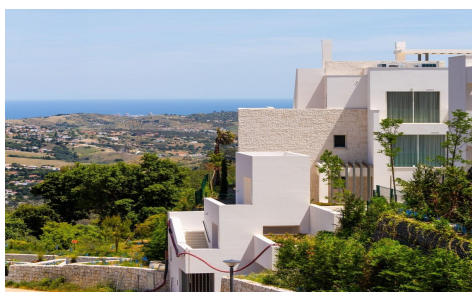

## Bovenverdieping in Ojen

€2.000.000

3

2

134m<sup>2</sup>

N/A

Exclusieve, instapklare nieuwbouwwoningen midden in de natuur in El Soto de Marbella. Ontdek een uitzonderlijk nieuwbouwproject in El Soto de Marbella, een bevoorrechte locatie in de gemeente Ojen, dat een perfecte combinatie biedt van luxe, privacy en natuur. Gelegen op slechts 5 km van het strand en omgeven door 230 hectare beschermd natuurlandschap, is dit exclusieve, omheinde wooncomplex zorgvuldig ontworpen zodat elke woning kan genieten van adembenemende panoramische uitzichten op de Middellandse Zee en de omliggende groene heuvels. Met slechts 44 beschikbare privéwoningen biedt dit boetiekproject een zeldzame kans om een luxe woning te bezitten in een van de meest rustige en prestigieuze omgevingen aan de Costa...(Ask for More