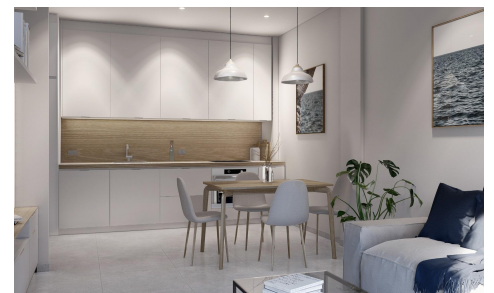

DA46833A

Bovenverdieping in Torre Pacheco

€233.000

3

2

107m²

N/A

NIEUWBOUW PENTHOUSES IN TORRE-PACHECO Nieuwbouw appartementencomplex in Torre Pacheco (Murcia) in het hart van Costa C jlida. De tweede fase heeft 25 appartementen en penthouses met 2 en 3 slaapkamers. Moderne appartementen met open keuken met ruime en lichte woon-eetkamer met toegang tot een groot terras. Moderne penthouses hebben een eigen solarium. Een ondergrondse parkeerplaats en berging tegen betaling. Modern complex met gemeenschappelijk zwembad en tuin. Alle gemakken zijn binnen handbereik. Er zijn supermarkten, apotheken, banken, scholen, bars, restaurants, het strand en het vliegveld liggen op slechts een paar minuten afstand. Er is ook een golfclub in de...(Ask for More Details!)