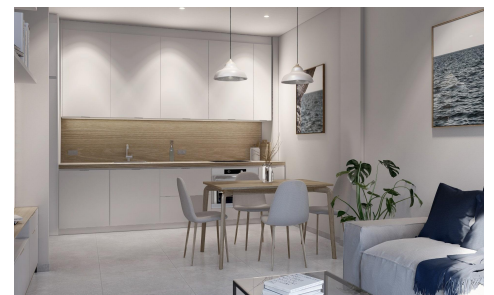

DA47054A

Bovenverdieping in Torre Pacheco

€229.000

2

2

80m²

N/A

NIEUWBOUW PENTHOUSES IN TORRE-PACHECO Nieuwbouw appartementencomplex in Torre Pacheco (Murcia) in het hart van Costa C jlida. De tweede fase heeft 25 appartementen en penthouses met 2 en 3 slaapkamers. Moderne appartementen met open keuken met ruime en lichte woon-eetkamer met toegang tot een groot terras. Moderne penthouses hebben een eigen solarium. Een ondergrondse parkeerplaats en berging tegen betaling. Modern complex met gemeenschappelijk zwembad en tuin. Alle gemakken zijn binnen handbereik. Er zijn supermarkten, apotheken, banken, scholen, bars, restaurants, het strand en het vliegveld liggen op slechts een paar minuten afstand. Er is ook een golfclub in de...(Ask for More Details!)