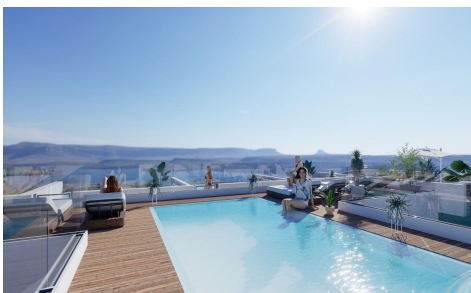

DA84359J

Bovenverdieping in Torrevieja

€469.000

2

2

64m²

N/A

NIEUWBOUW PENTHOUSES IN TORREVIEJA New Build avant-garde design vijf verdiepingen tellende ontwikkeling in Torrevieja met 34 exclusieve woningen biedt een verscheidenheid aan woonopties, van stijlvolle appartementen tot penthouses met een adembenemend panoramisch uitzicht. Elke hoek van de residentie is zorgvuldig gepland om ruimte en natuurlijk licht te maximaliseren, het creëren van lichte en gastvrije omgevingen die welzijn uitnodigen. Residential is majestueus gelegen in het hart van Torrevieja en consolideert zichzelf als een residentie ontwikkeling vol elegantie en moderniteit. De strategische ligging zorgt ervoor dat bewoners zich onderdeel voelen van deze geweldige stad met gemakkelijke toegang tot een verscheidenheid aan