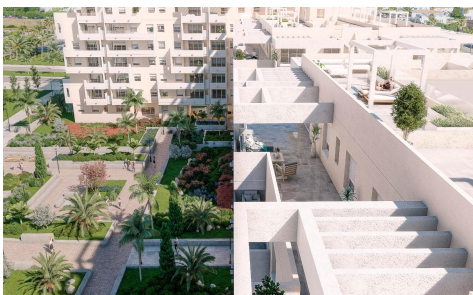

DA66333B

Bovenverdieping in Marbella

€580.000

2

2

63m²

N/A

NIEUWBOUW PENTHOUSES IN NUEVA ANDALUCIA Nieuwbouw appartementen en penthouses gelegen in Nueva Andaluc a, op slechts een paar minuten van Puerto Ban os en San Pedro Alc ntara, Marbella. Een prachtig gebouw met een moderne stijl en avant-garde architectonische details, zoals de piekvorm in de hoek van het gebouw, met hoogwaardige afwerkingen die de totale tevredenheid en het maximale comfort van de bewoners garanderen. Het gebouw zet de lijn van de vorige ontwikkeling voort, zodat het perfect integreert in het visuele aspect van het gebied met topkwaliteit afwerkingen en modern design. De moderne woonwijk heeft een fitnessruimte, chill-outruimte en een spectaculair zwembad op het dak van...(Ask for More Details!)