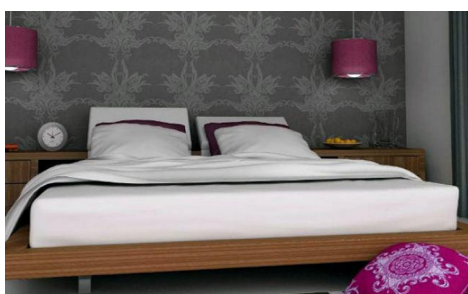

DA61956T

Villa in La Romana

€390.000

3

2

134m²

544m²

MEDITERRANE VILLA IN TYPISCH SPAANS DORP Fantastische nieuwbouw villa op een perceel van 500 m² in La Romana. De villa heeft een bebouwde oppervlakte van 134,33m², op een verdieping, met een veranda van 15,35m², een woon-eetkeuken van 41,80m², 3 slaapkamers, 2 badkamers, een galerij. Inbegrepen in de prijs: Elektrische apparatuur: keramische kookplaat, oven, afzuigkap, afwasmachine, koelkast en wasmachine. Airconditioning met warmtepomp, installatie + machine. Badkamers met spiegelen badkamermeubel, douchescherm en kranen. Keuken met wit meubilair en nationaal graniet Interieur Led verlichting in het hele huis en in de veranda. Dubbele beglazing,...(Ask for More Details!)