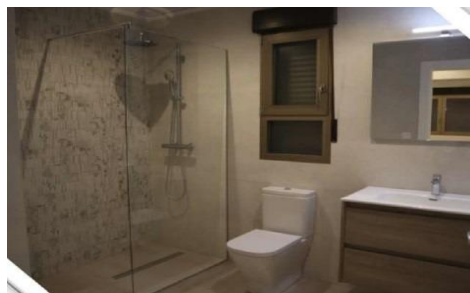

## Villa in Aspe

€395.000

3

2

141m<sup>2</sup>

420m<sup>2</sup>

**NIEUWBOUW MODERNE VILLA IN ASPE** Nieuwbouw moderne en innovatieve design villa in La Romana, Aspe. Villa met 3 slaapkamers, 2 badkamers open keuken met woonkamer, terras, prive tuin met het zwembad en parkeerplaats. De villa's zijn vooraf geïnstalleerd voor A/C warm en koud en elektrische rolluiken voor alle ramen. Ook heeft u een keuze van tegels en keukens, zodat de villa wordt afgewerkt naar uw eigen stijl en kleur. Vlakbij Aspe ligt de bijzondere stad La Romana op loopafstand van ons project. La Romana heeft een welvarende economie gebaseerd op de landbouw die de stad omringt en deze welvaart wordt weerspiegeld in...(Ask for More Details!)