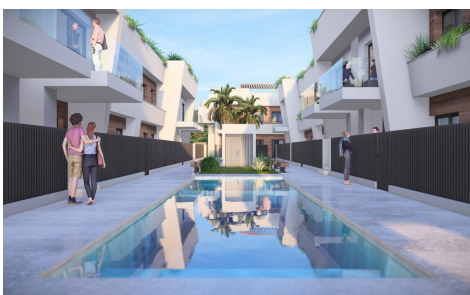

DA14550D

Bungalow in Torre Pacheco

€305.000

3

2

88m²

N/A

Nieuwbouwwoningen in Torre-Pacheco, Costa C jlida Moderne bungalows met uitzonderlijke kenmerken Ontdek een nieuw wooncomplex in Torre-Pacheco, met 24 stijlvolle bungalows met 2 of 3 slaapkamers. Kies tussen woningen op de begane grond met ruime terrassen of woningen op de eerste verdieping met priv terrassen en solariums. Elk solarium heeft een pergola, een barbecueplaats en een versterigde dakbedekking, perfect voor het installeren van een jacuzzi. Alle woningen hebben een eigen parkeerplaats en volledig ge nstalleerde airconditioning, zodat je het hele jaar door verzekerd bent van comfort. Toplocatie in Torre-Pacheco Dit project ligt in het hart van Torre-Pacheco, vlakbij essenti le voorzieningen, zoals supermarkten, winkels, bars en